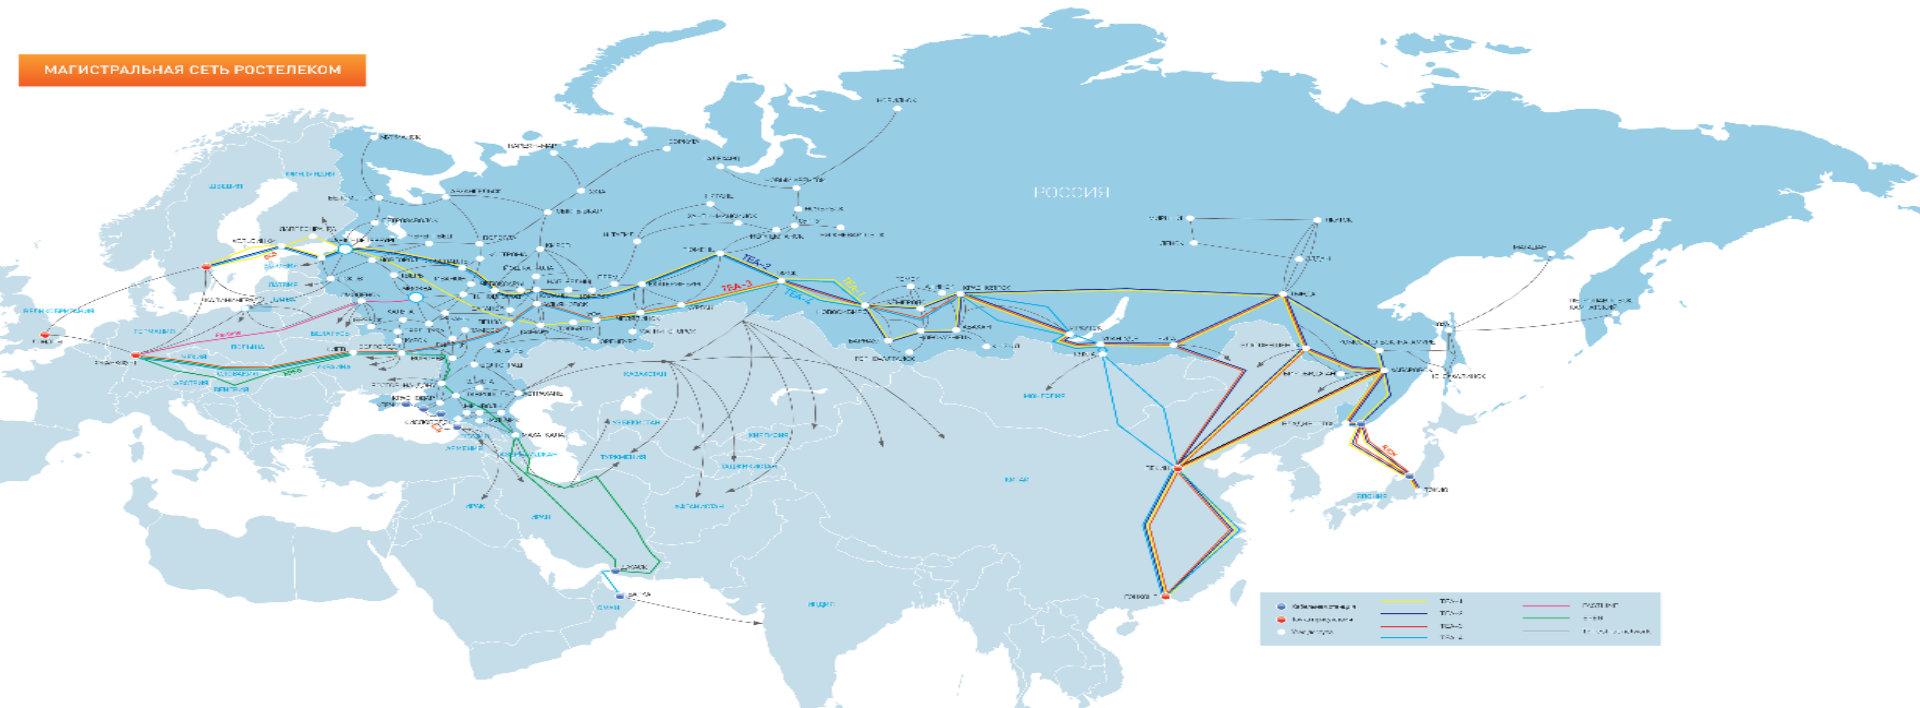

«Ростелеком», в котором работает моя мама, решает многие задачи государственного значения. В настоящее время «Ростелеком» предлагает новую концепцию для системы образования страны - «Электронную школу будущего», которая включает в себя интерактивные учебники с мультимедийными материалами и заданиями от ведущих российских издательств на планшетных компьютерах, систему управления образовательным процессом, а также подключение учебного класса к системе видеонаблюдения.

МАГИСТРАЛЬНАЯ СЕТЬ РОСТЕЛЕКОМ